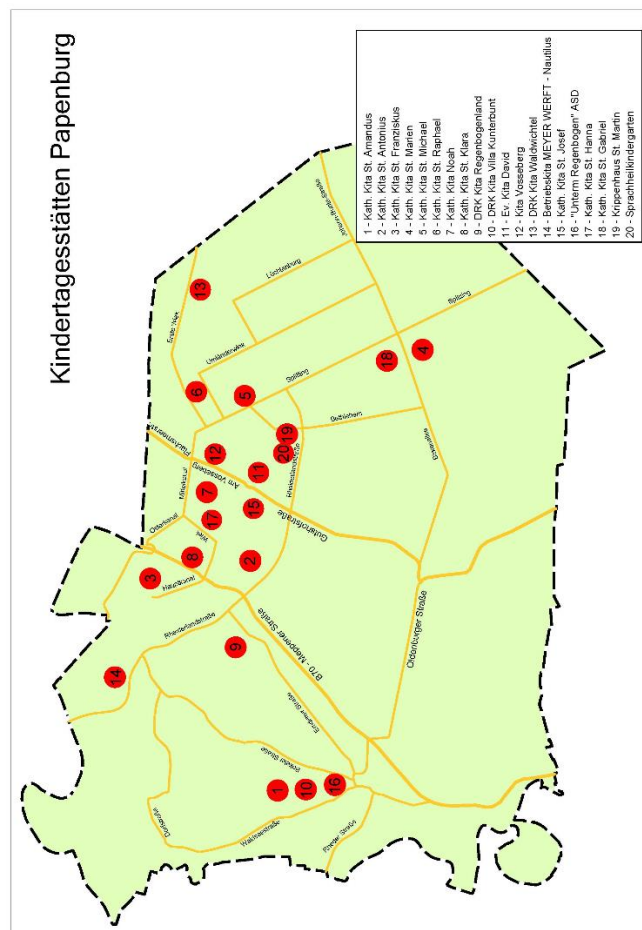

Öffnungszeiten: 7.30 - 16.00 Uhr

Alter der Kinder: 1 - 6 Jahre

Angebot:

- 1 Vormittagsgruppe (6 Std.) altersübergreifend
- 1 Ganztagsgruppe (8 Std.)
- 1 Krippengruppe (5 Std.)
- 1 Krippengruppe (6 Std.)

**19 Krippenhaus St. Martin**

Bethlehem rechts 40, 26871 Papenburg,

Öffnungszeiten: 7.30 - 13.30 Uhr

Alter der Kinder: 1 - 3 Jahre

Angebot:

- 1 Krippengruppe (5 Std.)

**20 Sprachheilkindergarten**

Bethlehem rechts 40, 26871 Papenburg

Tel.: 04961-9254700

**Bildung und Erziehung**

**in Papenburg**

**Kindertagesstätten**

gemalt von Lotte

Weitere Informationen zu den einzelnen Kindertagesstätten erhalten Sie unter [www.papenburg.de](http://www.papenburg.de)

In unserer Stadt gibt es eine Vielzahl von Einrichtungen, in denen Kinder vom Säugling bis zum Schulkind stundenweise oder ganztags betreut und gefördert werden. Von der reinen „Betreuungseinrichtung“ haben sich die Kindertagesstätten inzwischen zu Partnern der Familien entwickelt.