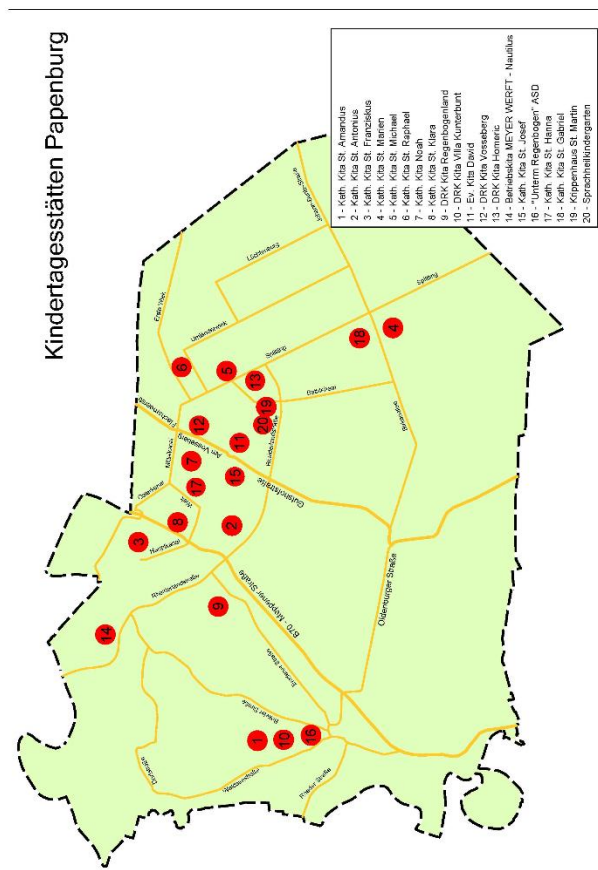

15 Kath. Kindertagesstätte St. Josef

Grader Weg 70, 26871 Papenburg,
Tel.: 04961-925454
Öffnungszeiten: 7.30 - 16.00 Uhr
Alter der Kinder: 1 - 6 Jahre
Angebot:
1 Integrationsgruppe (6 Std.)
1 Ganztagsgruppe (8 Std.)
2 heilpädagogische Gruppen (7 Std.)
1 Krippenintegrationsgruppe (5 Std.)
1 Krippengruppe (6 Std.)

16 Unterm Regenbogen (Wolke 8/St. Anna)

Wolke 8: prov. Unterbr. Kreuzstr. 8, 26871 Achsendorf,
St. Anna: prov. Unterbr. Amandushaus ASD
Tel.: 04962-9069785
Öffnungszeiten: 7.30 - 14.00 Uhr
Alter der Kinder: 1 - 6 Jahre
Angebot:
1 Krippengruppe (5 Std.)
1 Vormittagsgruppe (5 Std.) altersübergreifend

Graf-Luckner-Str. 37, 26871 Papenburg

Tel.: 04961-925280

Angebot:
1 Vormittagsgruppe (5 Std.) altersübergreifend
1 Vormittagsgruppe (6 Std.)
1 heilpädagogische Gruppe (7 Std.)

18 Kath. Kindertagesstätte St. Gabriel

Birkenallee 19, 26871 Papenburg, Tel.: 04961-9904606
Öffnungszeiten: 7.30 - 15.00 Uhr
Alter der Kinder: 1 - 6 Jahre
Angebot:
2 Vormittagsgruppen (6 Std.)
2 Krippengruppen (5 Std.)

19 Krippenhaus St. Martin

Bethlehem rechts 40, 26871 Papenburg,
Tel.: 04961-9419000
Öffnungszeiten: 7.30 - 13.30 Uhr
Alter der Kinder: 1 - 3 Jahre
Angebot:
2 Krippengruppen (5 Std.)

20 Sprachheilkindergarten

Bethlehem rechts 40, 26871 Papenburg
Tel.: 04961-9254700

Weitere Informationen zu den einzelnen Kindertagesstätten erhalten Sie unter www.papenburg.de

Stand:08/2022

Bildung und Erziehung in Papenburg

Kindertagesstätten