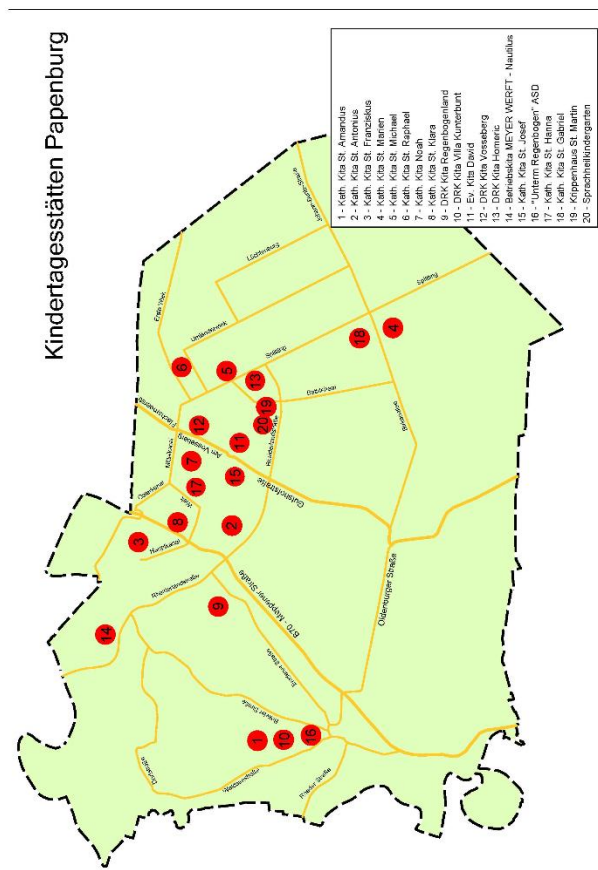

14 Betriebskita der Meyer Werft Nautilus

Industriegebiet Süd, 26871 Papenburg
Tel.: 04961-6642415
Öffnungszeiten: 7.00 - 17.00 Uhr
Alter der Kinder: 0 - 6 Jahre
Angebote:
1 Ganztagsgruppe (8 Std.)
1 Vormittagsgruppe (6 Std.)
1 Ganztagskrippengruppe (8 Std.)
1 Krippengruppe (6 Std.)

15 Kath. Kindertagesstätte St. Josef

Grader Weg 70, 26871 Papenburg,
Tel.: 04961-925454
Öffnungszeiten: 7.30 - 16.00 Uhr
Alter der Kinder: 1 - 6 Jahre
Angebot:
1 Integrationsgruppe (6 Std.)
1 Ganztagsgruppe (8 Std.)
2 heilpädagogische Gruppen (7 Std.)
1 Krippenintegrationsgruppe (5 Std.)
1 Krippengruppe (6 Std.)

16 Kath. Kindertagesstätte St. Anna

Heribertstr. 11, 26871 Aschendorf,
Tel.: 04961-9254865
Öffnungszeiten: 7.30 - 14.00 Uhr
Alter der Kinder: 1 - 6 Jahre
Angebot:
2 Krippengruppen (5 Std.)
2 Vormittagsgruppen (5 Std.)
1 heilpädagogische Gruppe (7 Std.)

17 Kath. Kindertagesstätte St. Gabriel

Birkenallee 19, 26871 Papenburg, Tel.: 04961-9904606
Öffnungszeiten: 7.30 - 15.00 Uhr
Alter der Kinder: 1 - 6 Jahre
Angebot:
2 Vormittagsgruppen (6 Std.)
1 Krippengruppen (5 Std.)
1 Krippengruppe (6 Std.)

18 Krippenhaus St. Martin

Bethlehem rechts 40, 26871 Papenburg,
Tel.: 04961-9419000
Öffnungszeiten: 7.30 - 13.30 Uhr
Alter der Kinder: 1 - 3 Jahre
Angebot:
2 Krippengruppen (5 Std.)

19 Sprachheilkindergarten

Bethlehem rechts 38, 26871 Papenburg
Tel.: 04961-9254700

Weitere Informationen zu den einzelnen Kindertagesstätten erhalten Sie unter www.papenburg.de

Stand:08/2023

Bildung und Erziehung in Papenburg

Kindertagesstätten