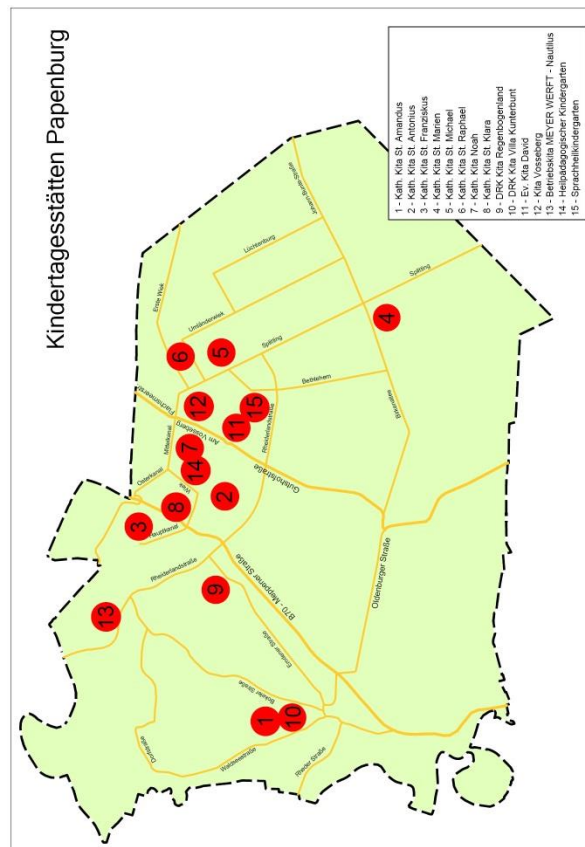

11 Ev. Kindertagesstätte David Familienzentrum
Barenbergstr. 28, 26871 Papenburg, Tel. 04961 - 7088
Öffnungszeiten: 7.00 - 17.00 Uhr
Alter der Kinder: 1 - 12 Jahre
Angebote:
1 Vormittagsgruppe (5 Std.) altersübergreifend
2 Ganztagsgruppen (9 Std.) altersübergreifend
1 Krippengruppe (5 Std.)
1 Krippengruppe (6 Std.)
1 Sozialpädagogische Spiel- und Lerngruppe

12 DRK Kindertagesstätte Vosseberg
Am Vosseberg 9, 26871 Papenburg, Tel.: 04961 - 807400
Öffnungszeiten: 7.00 - 15.00 Uhr
Alter der Kinder: 1 - 6 Jahre
Angebote:
1 Vormittagsgruppe (6 Std.)
1 Außengruppe (6 Std.)
1 Krippengruppe (6 Std.)

13 Betriebskita der Meyer Werft Nautilus
Im Industriegebiet Süd, 26871 Papenburg
Tel.: 04961 - 6642415
Öffnungszeiten: 7:00 - 17:00 Uhr
Alter der Kinder: 0 - 6 Jahre
Angebote:
1 Ganztagsgruppe (8 Std.)
1 Vormittagsgruppe (6 Std.)
1 Ganztagskrippengruppe (8 Std.)
1 Krippengruppe (6 Std.)

14 Heilpädagogischer Kindergarten Sterntaler
Graf-Luckner-Str. 37, 26871 Papenburg
Tel.: 04961-9250

15 Sprachheilkindergarten
Bethlehem re. 40, 26871 Papenburg
Tel.: 04961-73901

Weitere Informationen zu den einzelnen Kindertagesstätten

erhalten Sie unter www.papenburg.de

Bildung und Erziehung in Papenburg

Kindertagesstätten