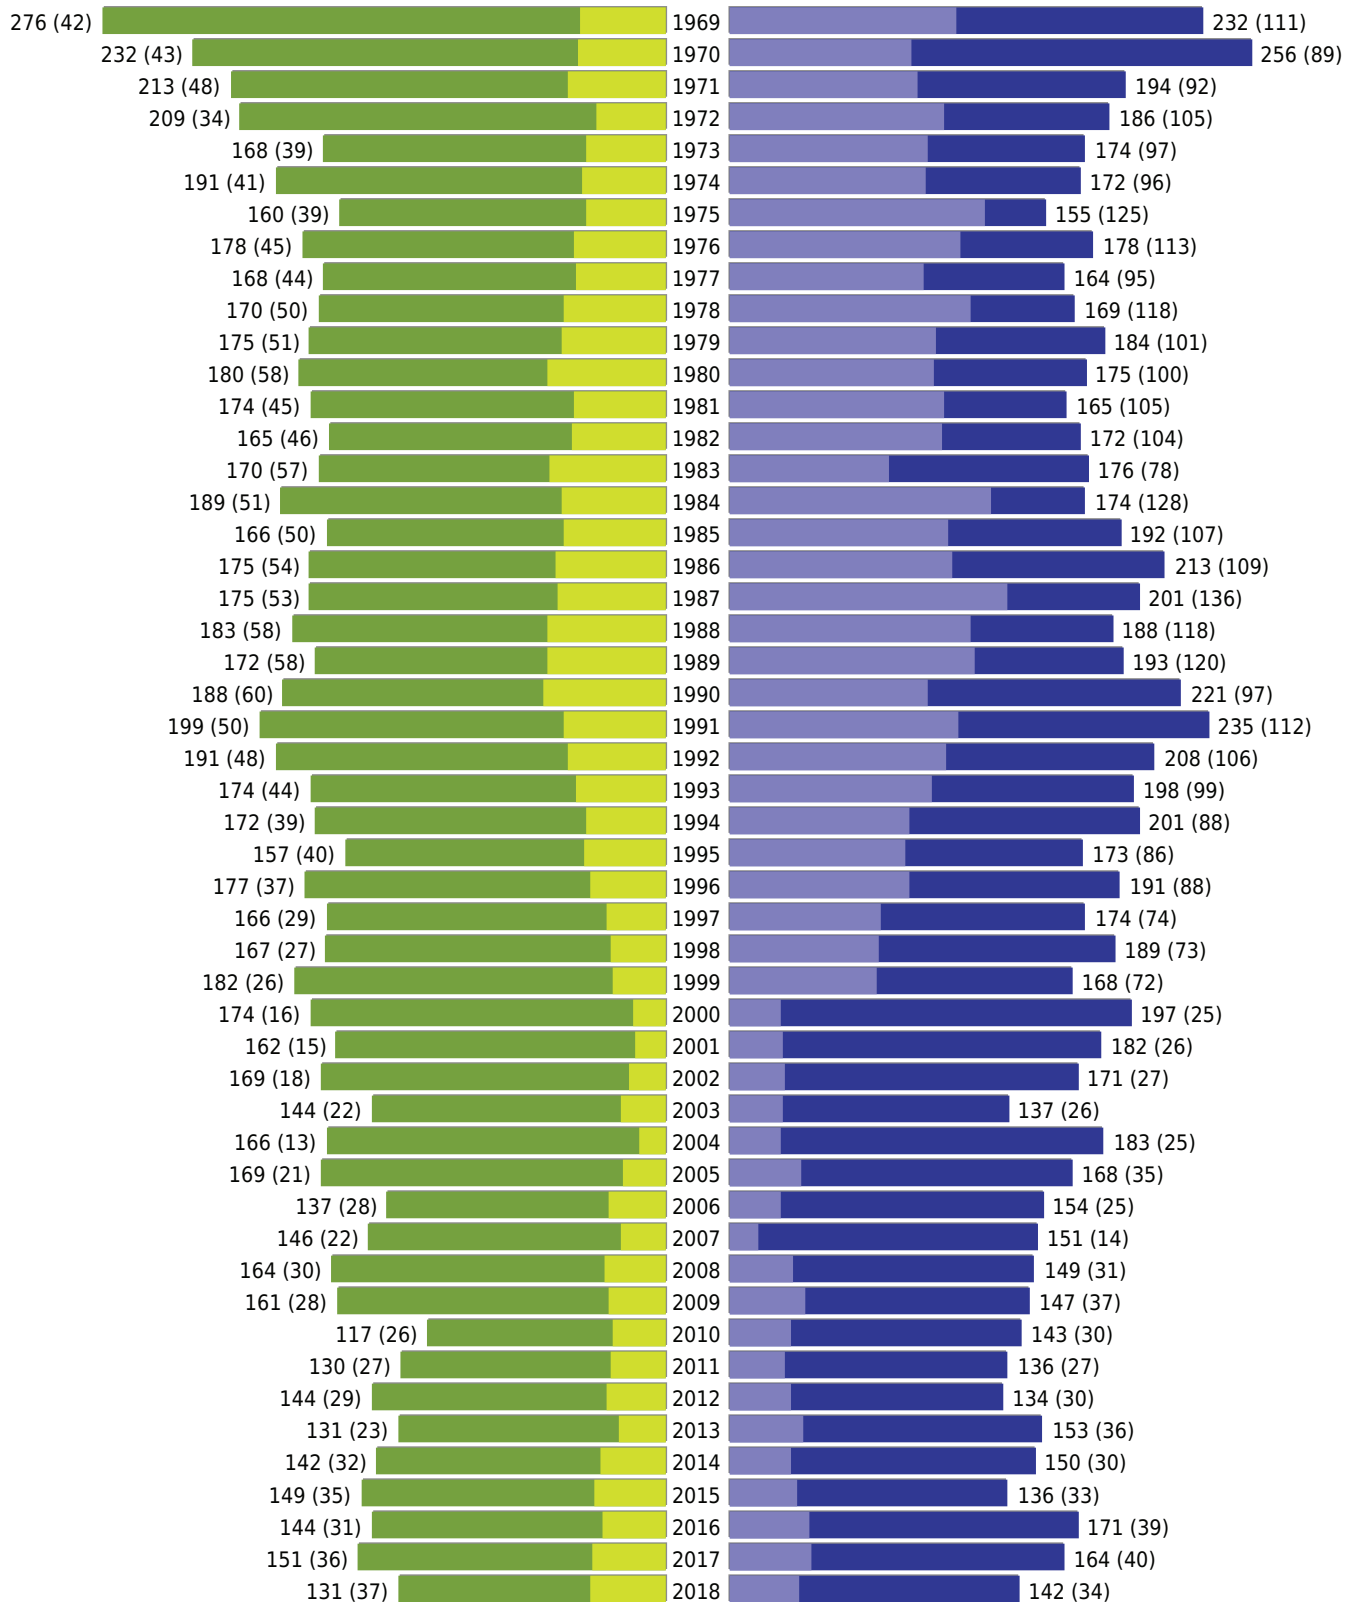

Papenburg - Geburtsjahrgangsstatistik - vom 09.01.2019

Ausgewählte Gebiete zusammengefasst

erstellt am: 09.01.2019

■ männlich ■ männlich (nicht deutsch) ■ weiblich ■ weiblich (nicht deutsch) Anzahl Dt. (Anzahl Ausl.)

Papenburg - Geburtsjahrgangsstatistik - vom 09.01.2019

Ausgewählte Gebiete zusammengefasst (Fortsetzung)

	weiblich	männlich	unbestimmt	gesamt
Summe Deutsche	16024	15463	0	31487
Summe Ausländer	2291	4562	0	6853
Einwohner gesamt	18315	20025	0	38340
Altersdurchschnitt in Jahren	44,5	41,7	0,0	43,0