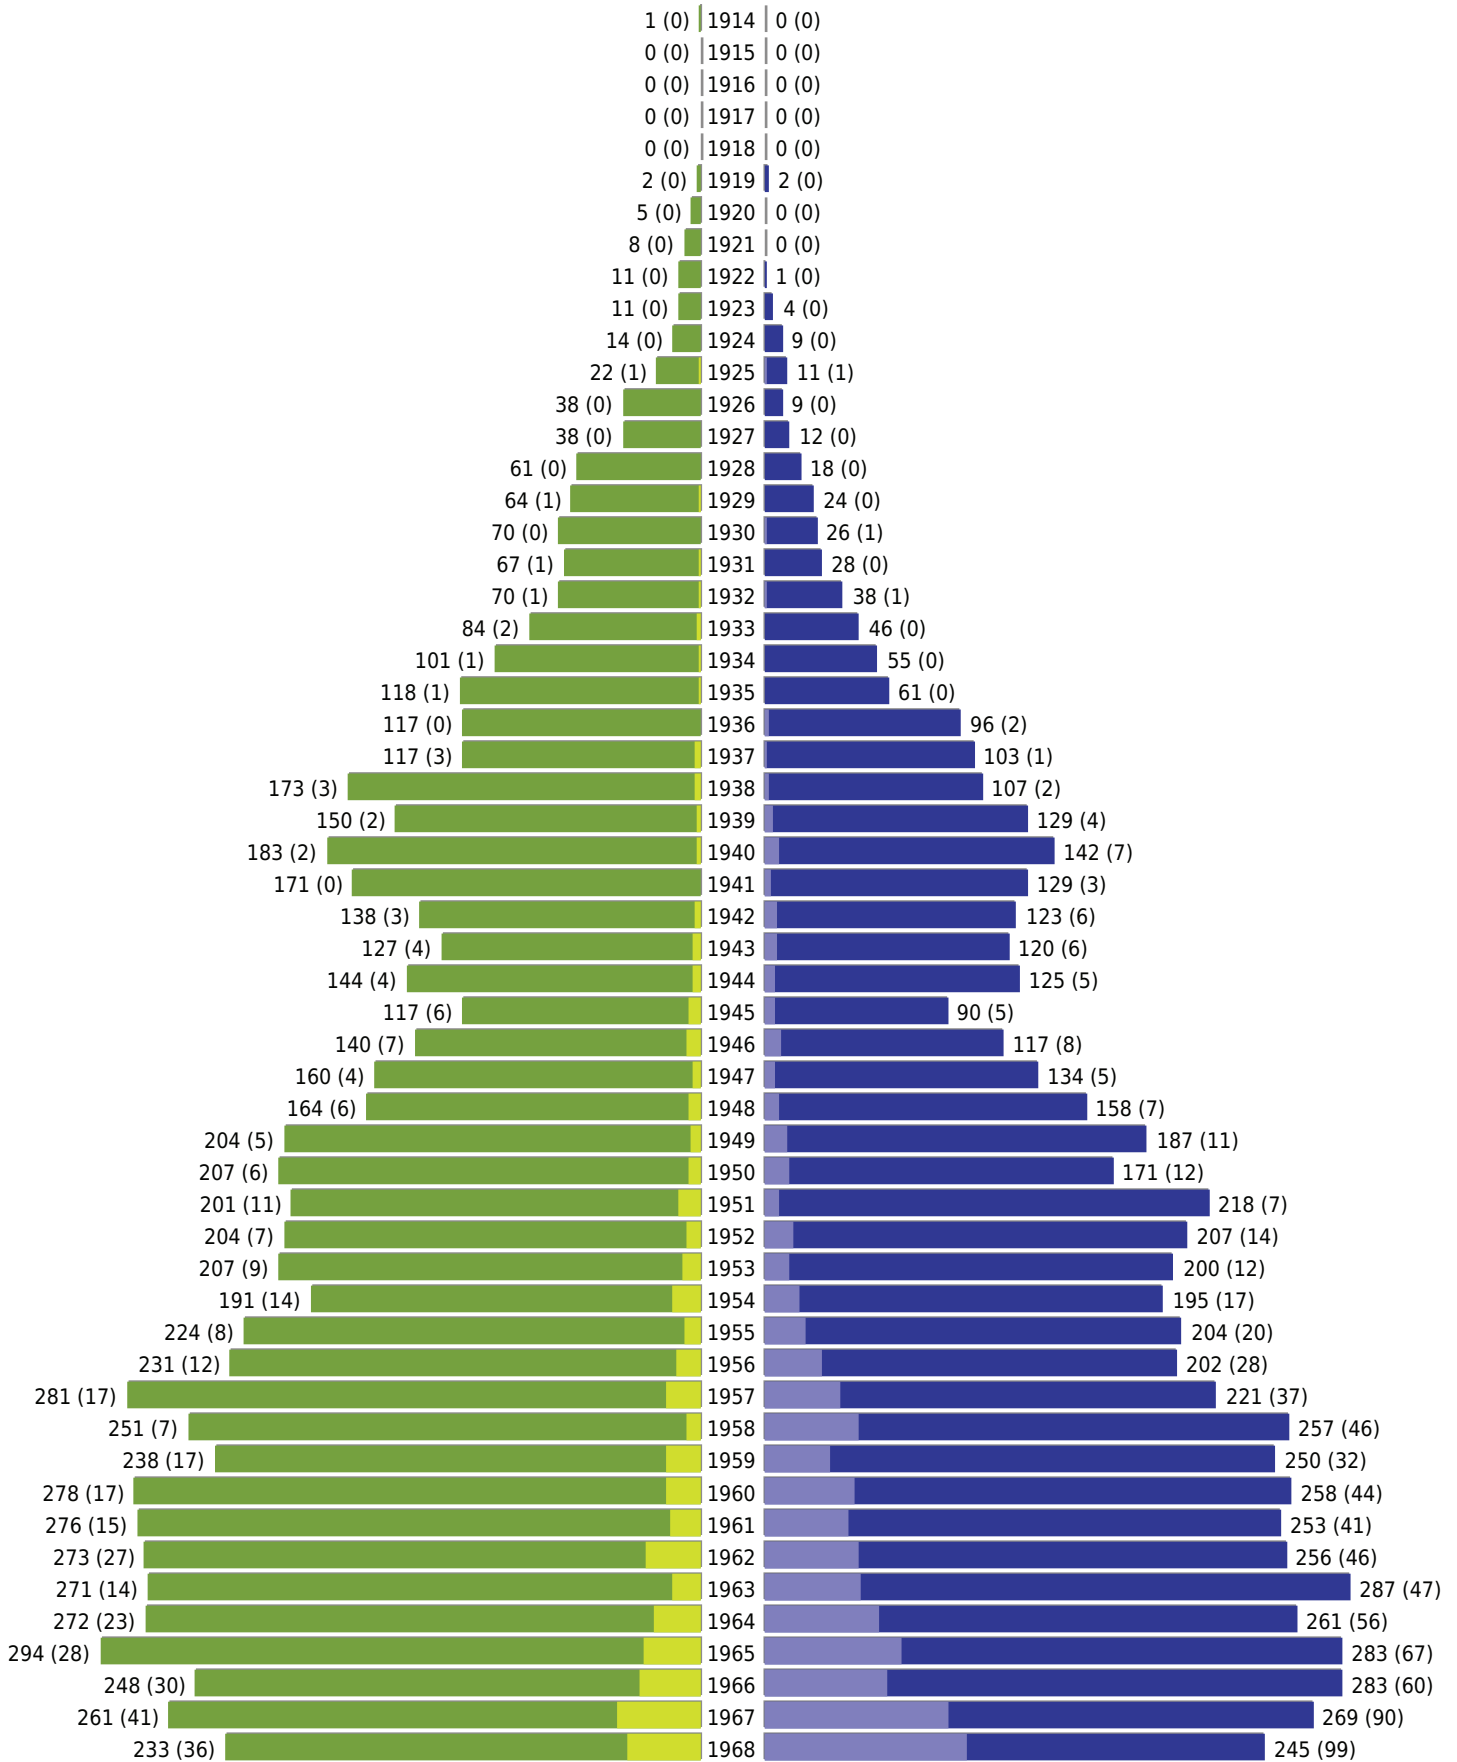

Papenburg - Geburtsjahrgangsstatistik - vom 09.01.2019

Ausgewählte Gebiete zusammengefasst

erstellt am: 09.01.2019

■ männlich ■ männlich (nicht deutsch) ■ weiblich ■ weiblich (nicht deutsch) Anzahl Dt. (Anzahl Ausl.)

Papenburg - Geburtsjahrgangsstatistik - vom 09.01.2019

Ausgewählte Gebiete zusammengefasst (Fortsetzung)

	weiblich	männlich	unbestimmt	gesamt
Summe Deutsche	16024	15463	0	31487
Summe Ausländer	2291	4562	0	6853
Einwohner gesamt	18315	20025	0	38340
Altersdurchschnitt in Jahren	44,5	41,7	0,0	43,0