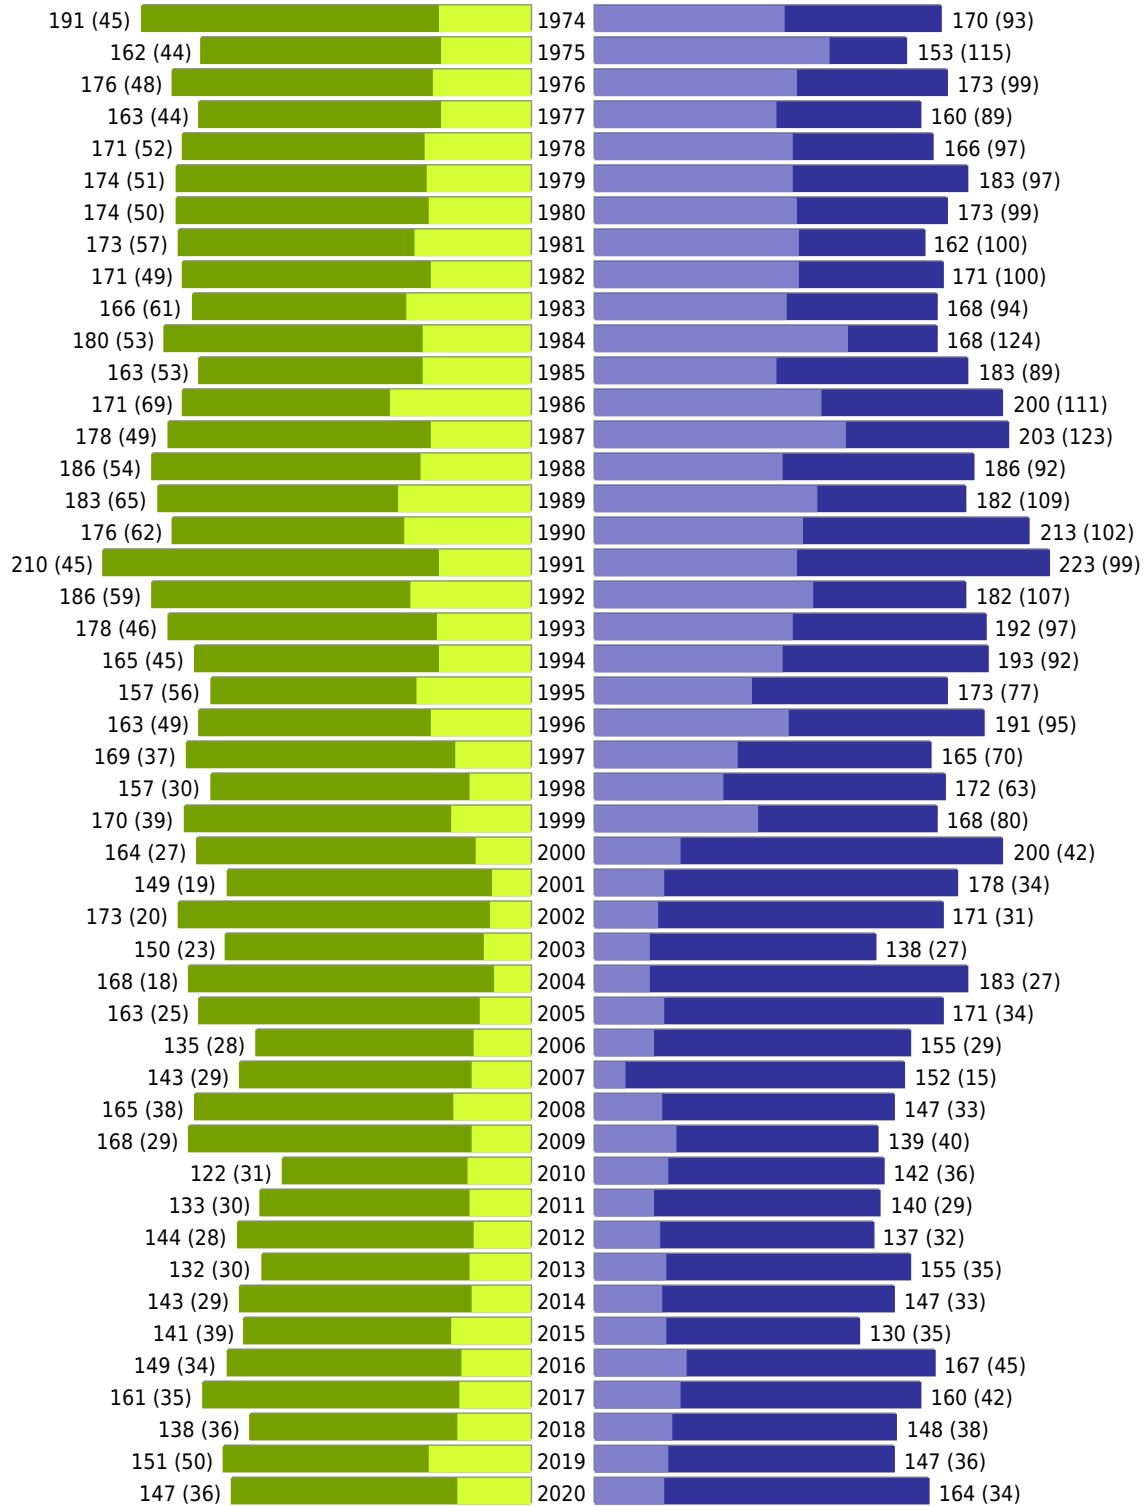

Alterspyramide Geburtsjahrgangsstatistik

Auswahlkriterien:

Personenkreis	keine Einschränkung
Geburtsdatum	02.01.1915 bis 01.01.2021
Stichtag	01.01.2021
Personen	Aktive Personen im Zuständigkeitsbereich gemeldet
Wohnungsart	Haupt- oder alleinige Wohnung
Mandant	Papenburg

Papenburg - Geburtsjahrgangsstatistik -

erstellt am: 02.03.2021 für Stichtag 01.01.2021

■ männlich
 ■ männlich (nicht deutsch)
 ■ weiblich
 ■ weiblich (nicht deutsch)
 Anzahl Dt. (Anzahl Ausl.)

Papenburg - Geburtsjahrgangsstatistik - (Fortsetzung)

	weiblich	männlich	unbestimmt	gesamt
Summe Deutsche	15932	15320	0	31252
Summe Ausländer	2533	4413	0	6946
Einwohner gesamt	18465	19733	0	38198
Altersdurchschnitt in Jahren	44,6	42,3	0,0	43,4

erstellt am: 02.03.2021 für Stichtag 01.01.2021