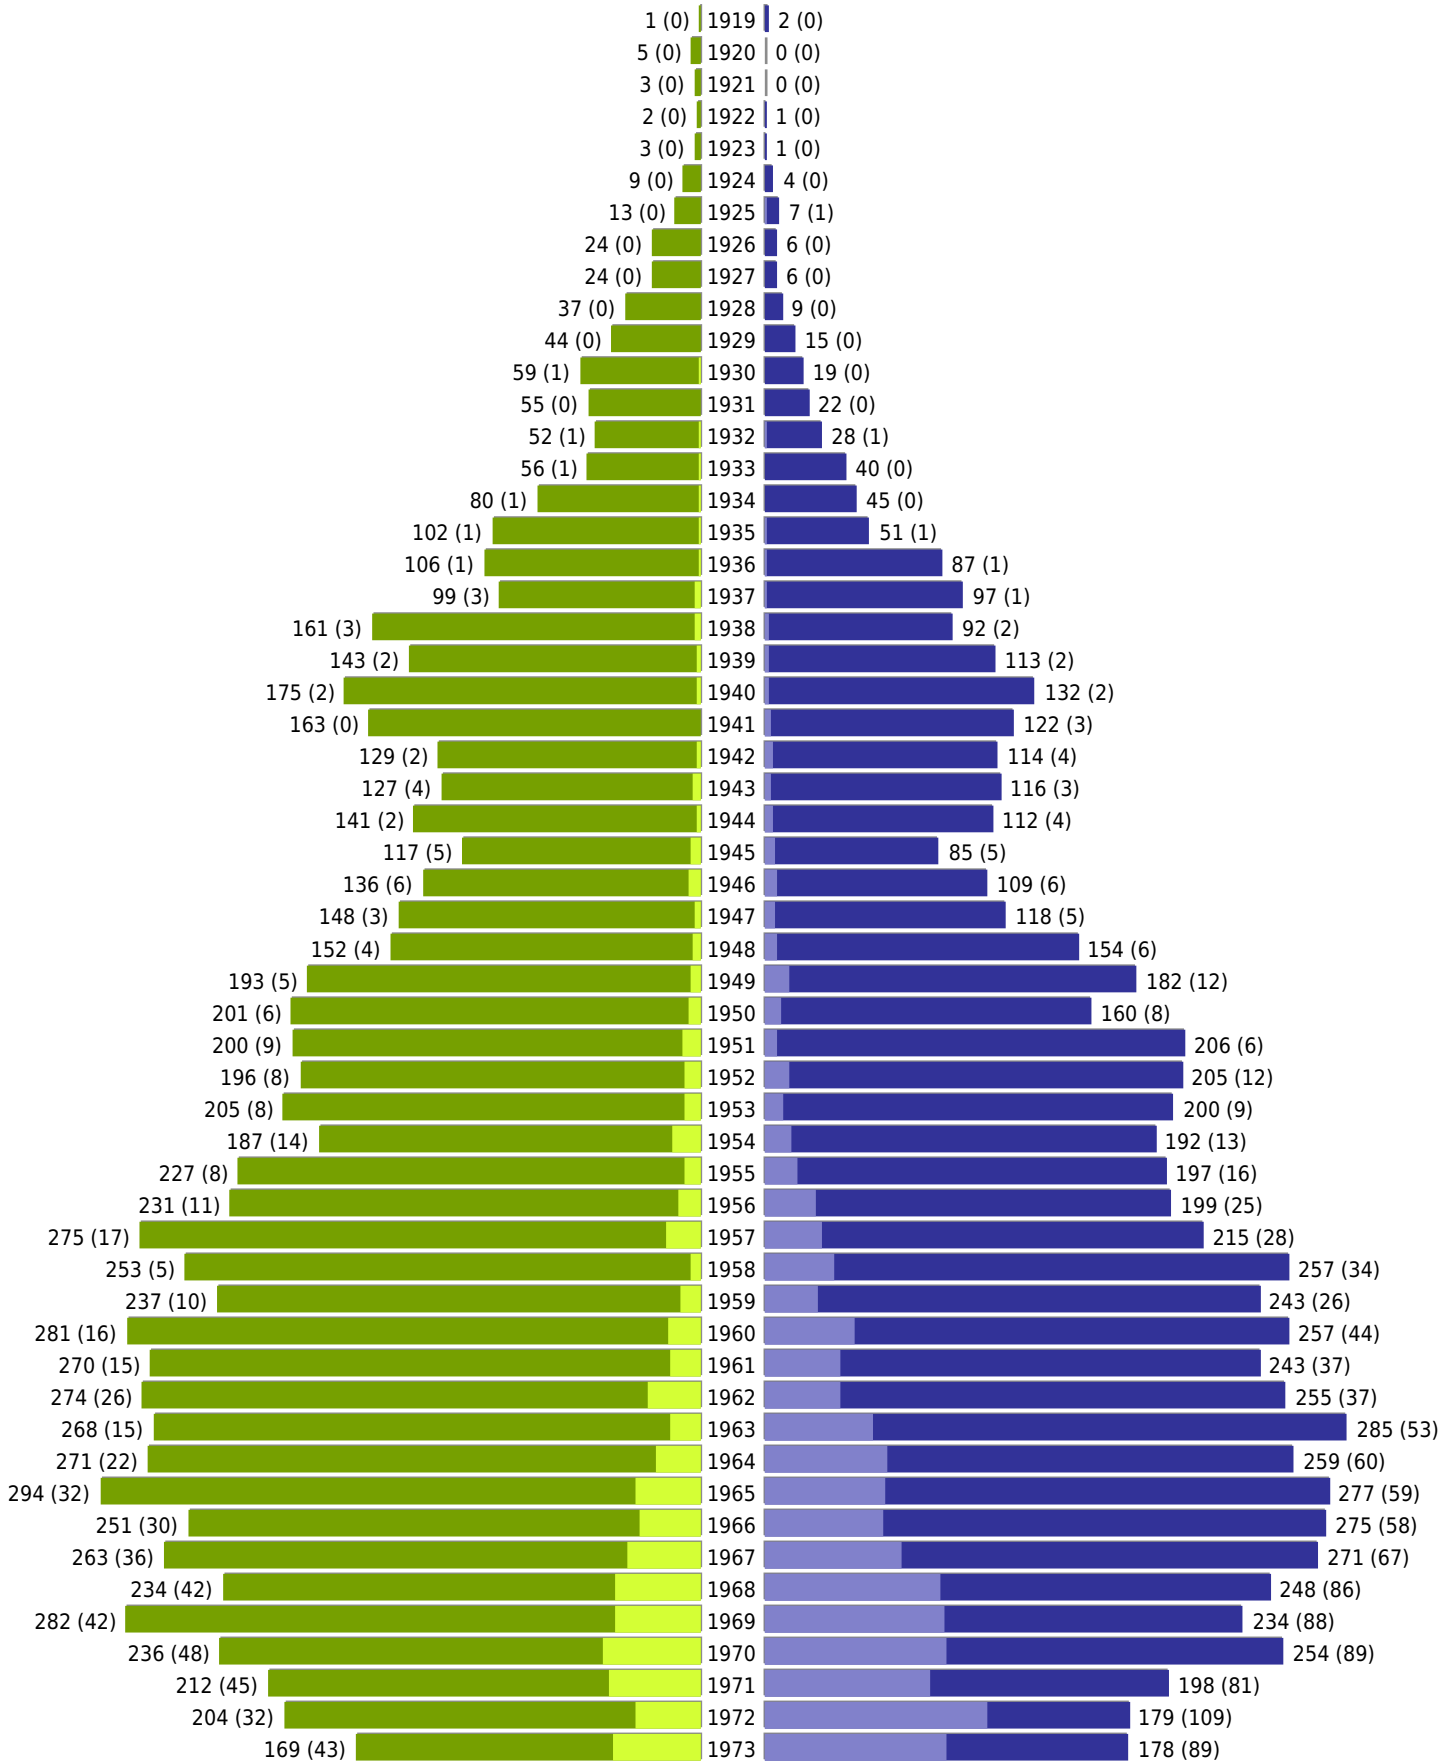

Alterspyramide Geburtsjahrgangsstatistik

Auswahlkriterien:

Personenkreis	keine Einschränkung
Geburtsdatum	02.01.1915 bis 01.01.2021
Stichtag	01.01.2021
Personen	Aktive Personen im Zuständigkeitsbereich gemeldet
Wohnungsart	Haupt- oder alleinige Wohnung
Mandant	Papenburg

Papenburg - Geburtsjahrgangsstatistik -

erstellt am: 02.03.2021 für Stichtag 01.01.2021

■ männlich
 ■ männlich (nicht deutsch)
 ■ weiblich
 ■ weiblich (nicht deutsch)
 Anzahl Dt. (Anzahl Ausl.)

Papenburg - Geburtsjahrgangsstatistik - (Fortsetzung)

	weiblich	männlich	unbestimmt	gesamt
Summe Deutsche	15932	15320	0	31252
Summe Ausländer	2533	4413	0	6946
Einwohner gesamt	18465	19733	0	38198
Altersdurchschnitt in Jahren	44,6	42,3	0,0	43,4

erstellt am: 02.03.2021 für Stichtag 01.01.2021