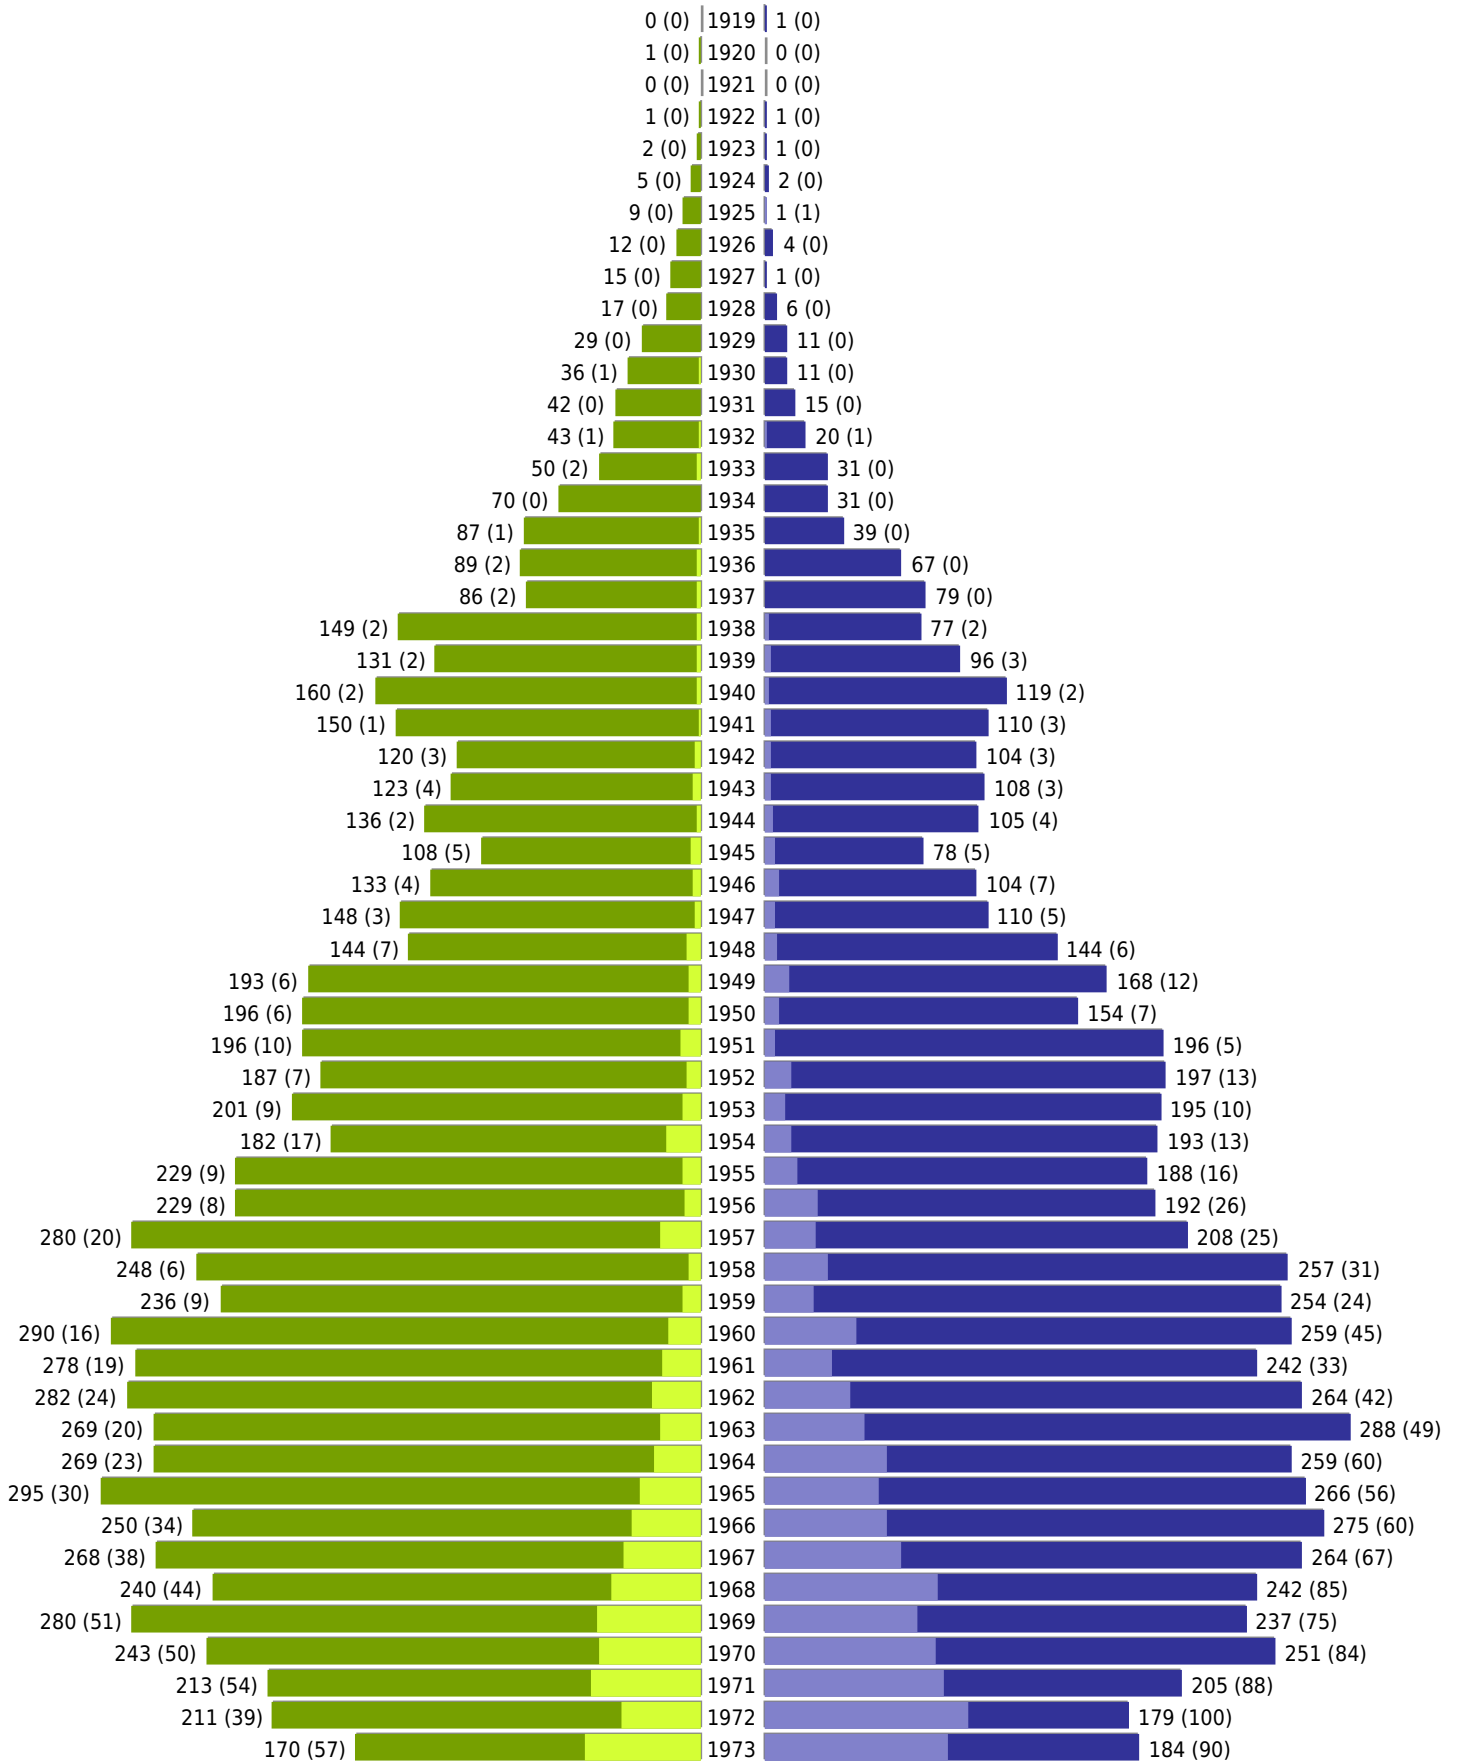

Papenburg - Geburtsjahrgangsstatistik - vom 13.01.2023

Gesamter Zuständigkeitsbereich

erstellt am: 13.01.2023

■ männlich
■ männlich (nicht deutsch)
■ weiblich
■ weiblich (nicht deutsch)
Anzahl Dt. (Anzahl Ausl.)