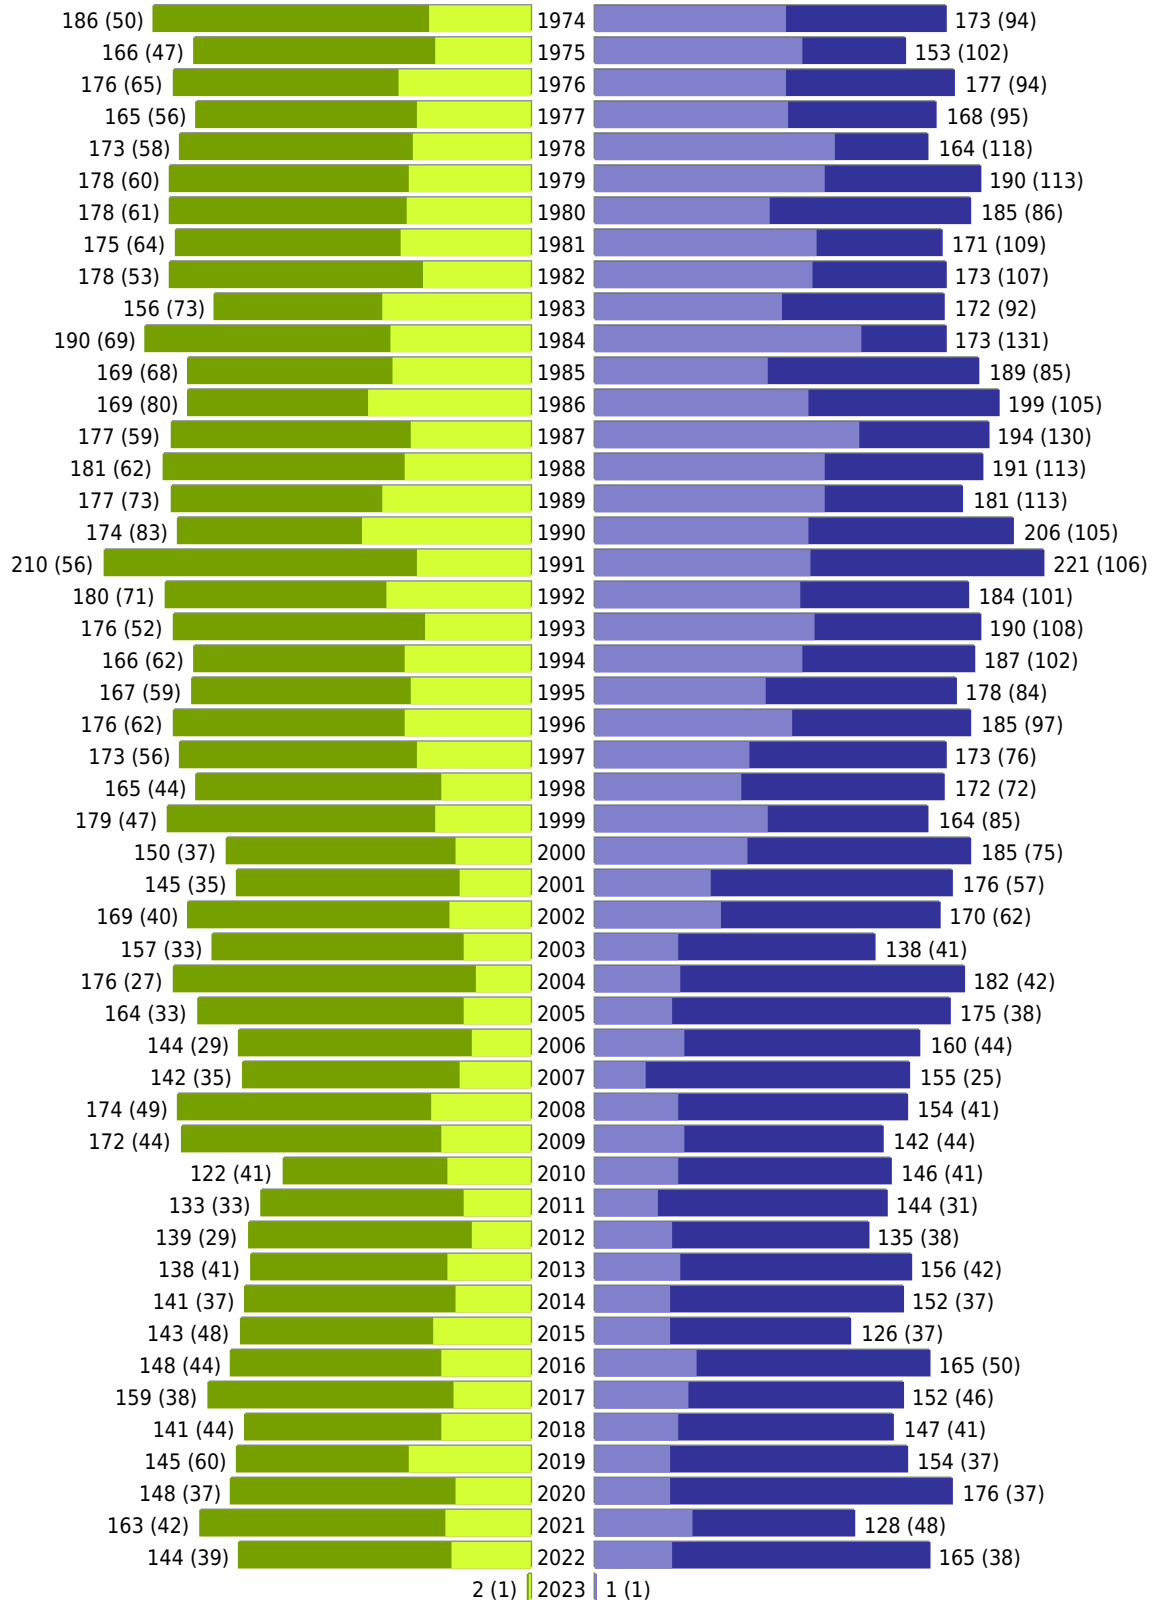

# Alterspyramide Geburtsjahrgangsstatistik

## Auswahlkriterien:

Geburtsdatum	
Stichtag	01.01.2023
Personen	Aktive Personen im Zuständigkeitsbereich gemeldet
Wohnungsart	Haupt- oder alleinige Wohnung
Mandant	Papenburg
Auswertung der Meldekette	Ereignisdatum (nur Ein- und Auszugsdatum)

Papenburg - Geburtsjahrgangsstatistik - vom 13.01.2023

Gesamter Zuständigkeitsbereich

erstellt am: 13.01.2023

■ männlich 
 ■ männlich (nicht deutsch) 
 ■ weiblich 
 ■ weiblich (nicht deutsch) 
 Anzahl Dt. (Anzahl Ausl.)

Papenburg - Geburtsjahrgangsstatistik - vom 13.01.2023

Gesamter Zuständigkeitsbereich (Fortsetzung)

	weiblich	männlich	unbestimmt	gesamt
Summe Deutsche	16050	15390	0	31440
Summe Ausländer	3136	4777	0	7913
Einwohner gesamt	19186	20167	0	39353
Altersdurchschnitt in Jahren	44,5	42,5	0,0	43,5