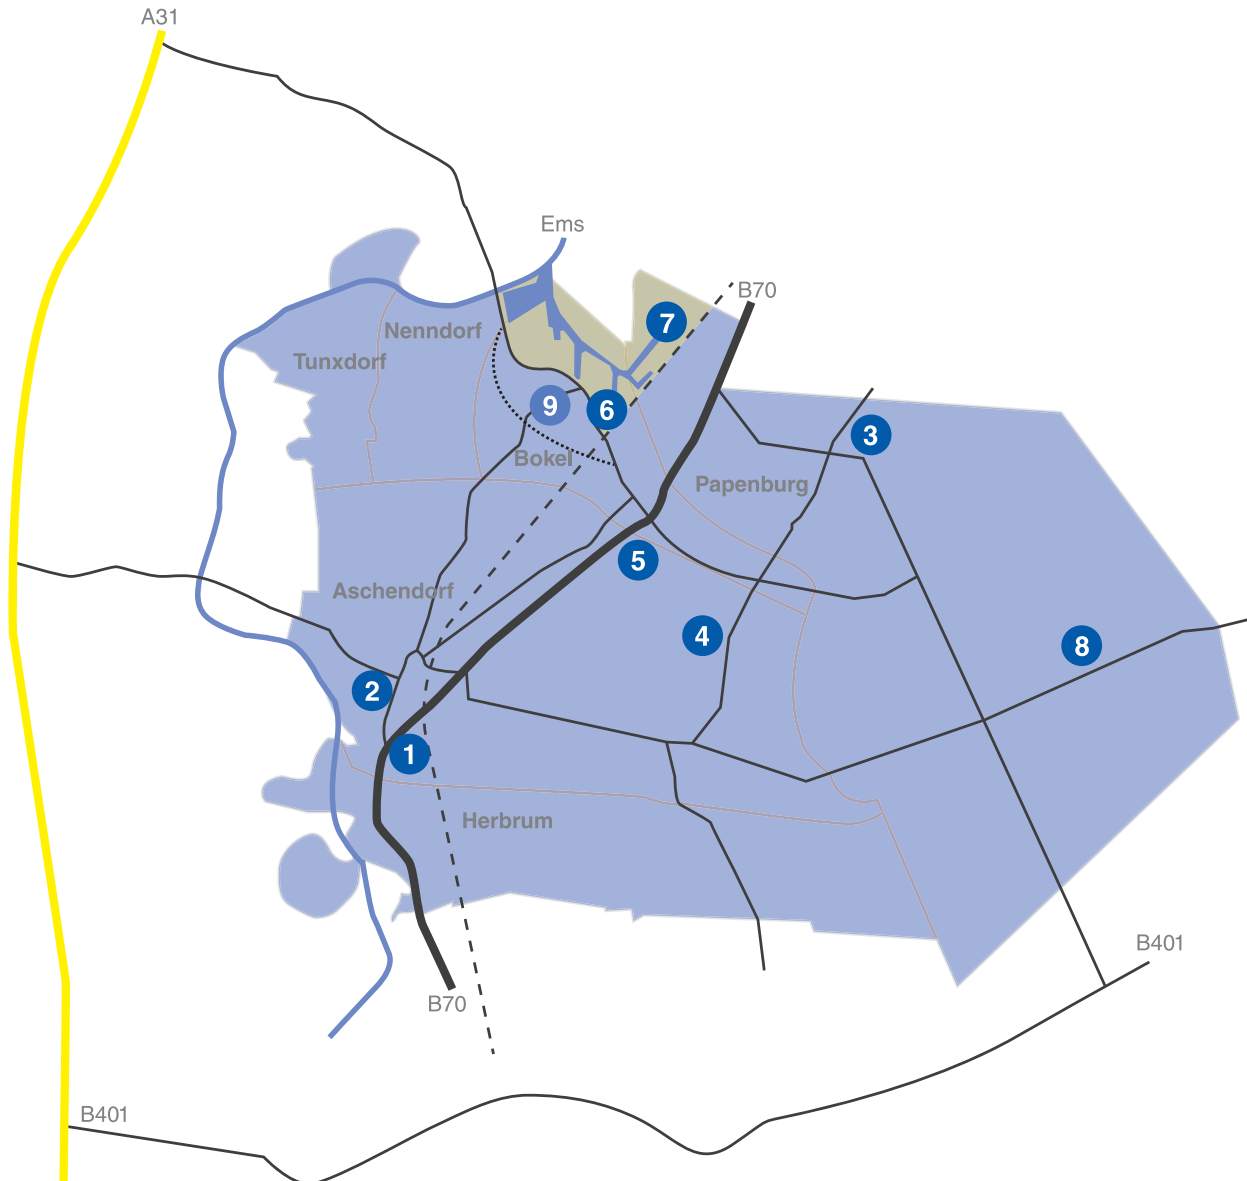

Übersichtskarte

Gewerbe- und Industriegebiete der Stadt Papenburg

Gewerbe- und Industriegebiete

- 1 Nienhauser Bogen
- 2 Rheder Straße
- 3 Flachsmeerstraße
- 4 Gutshofstraße
- 5 Von-Herz-Straße
- 6 Deverhafen
- 7 Industriegebiet Nord
- 8 Carl-Benz-Straße
- in Planung: Gewerbe- und Industriegebiet
- 9 Bokeler Bogen

Legende

- Stadtgebiet Papenburg
- Hafbereich
- Wasserfläche
- übergeordnetes Straßennetz
- Stadtgrenze
- Straßenplanung K158 n
- Gemarkung